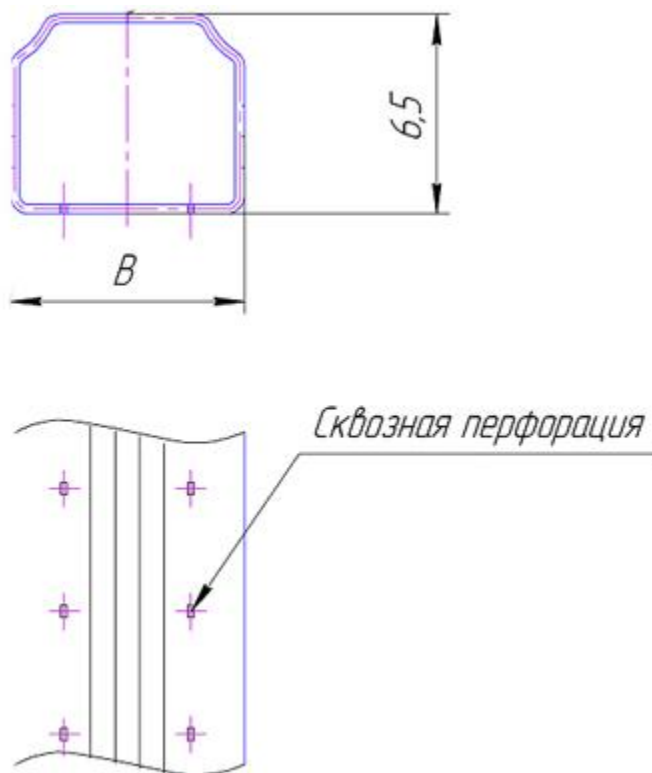

Конструкция и основные номинальные размеры сечений профиля приведены на рисунке:

Ширина профиля B составляет: 5,5; 7,5; 9,5; 11,5; 13,5; 15,5 мм Для изготовления профилей применяют алюминиевую ленту АМц ГОСТ 13726-97. Гарантийный срок хранения изделий у потребителя – 12 месяцев со дня отгрузки изделий со склада изготовителя. Гарантийный срок службы профилей в стеклопакетах (отсутствие скрытых дефектов профилей) – не менее пяти лет со дня выпуска изделий.