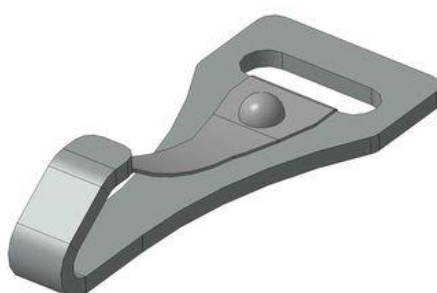

МЕТАЛЛИСТ Крюк

Крюк с фиксатором для ремней детских кресел. Дополнительная фиксация детского кресла в автомобиле.