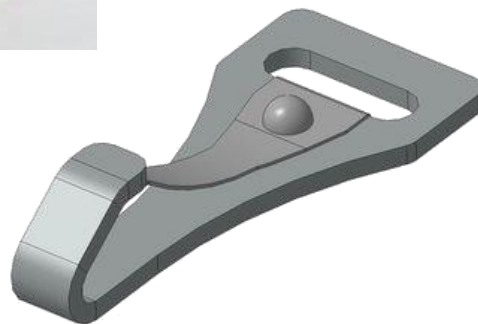

**МЕТАЛЛИСТ НЕСТАНДАРТНАЯ ПРОДУКЦИЯ
РОЛЬГАНГ и КРЮК**

www.metallist.nt-rt.ru